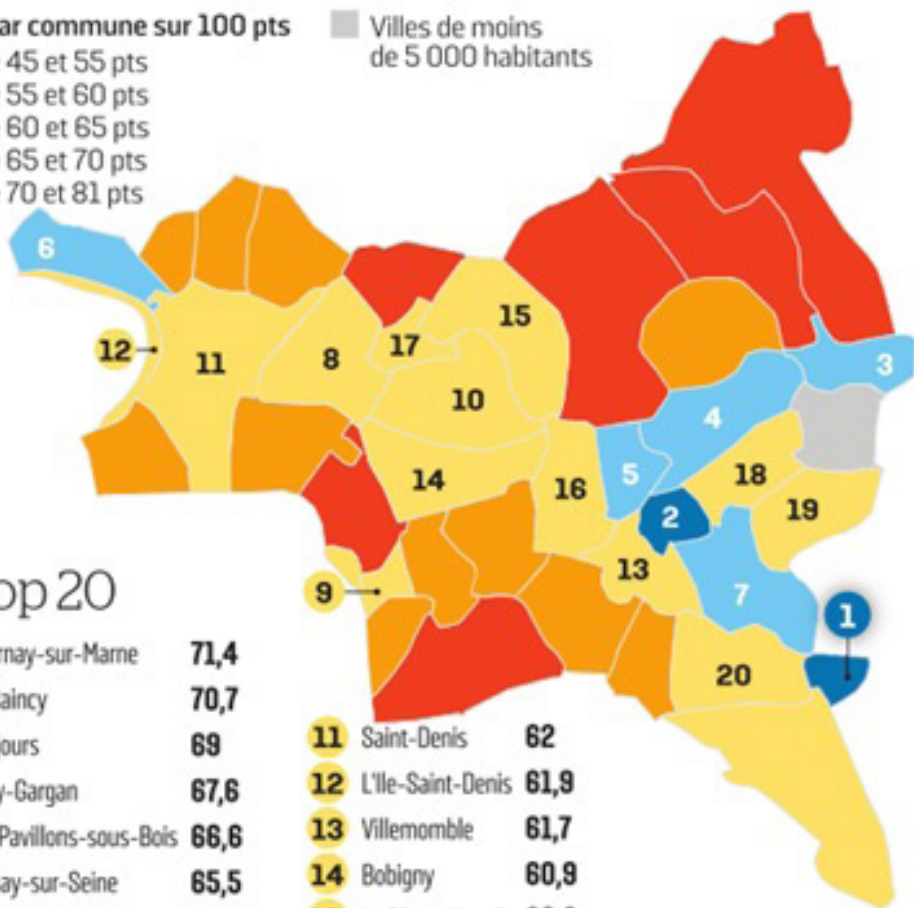

PALMARÈS

Seine-Saint-Denis

Points par commune sur 100 pts

- Entre 45 et 55 pts
- Entre 55 et 60 pts
- Entre 60 et 65 pts
- Entre 65 et 70 pts
- Entre 70 et 81 pts

■ Villes de moins de 5 000 habitants

Le top 20

1	Gournay-sur-Marne	71,4	11	Saint-Denis	62	19	Montfermeil	60,4
2	Le Raincy	70,7	12	L'Île-Saint-Denis	61,9	20	Neuilly-sur-Marne	60,3
3	Vaujours	69	13	Villemomble	61,7			
4	Livry-Gargan	67,6	14	Bobigny	60,9			
5	Les Pavillons-sous-Bois	66,6	15	Le Blanc-Mesnil	60,8			
6	Epinay-sur-Seine	65,5	16	Bondy	60,8			
7	Gagny	65,3	17	Le Bourget	60,5			
8	La Courneuve	63,9	18	Clichy-sous-Bois	60,5			
9	Les Lilas	62,6						
10	Drancy	62,5						